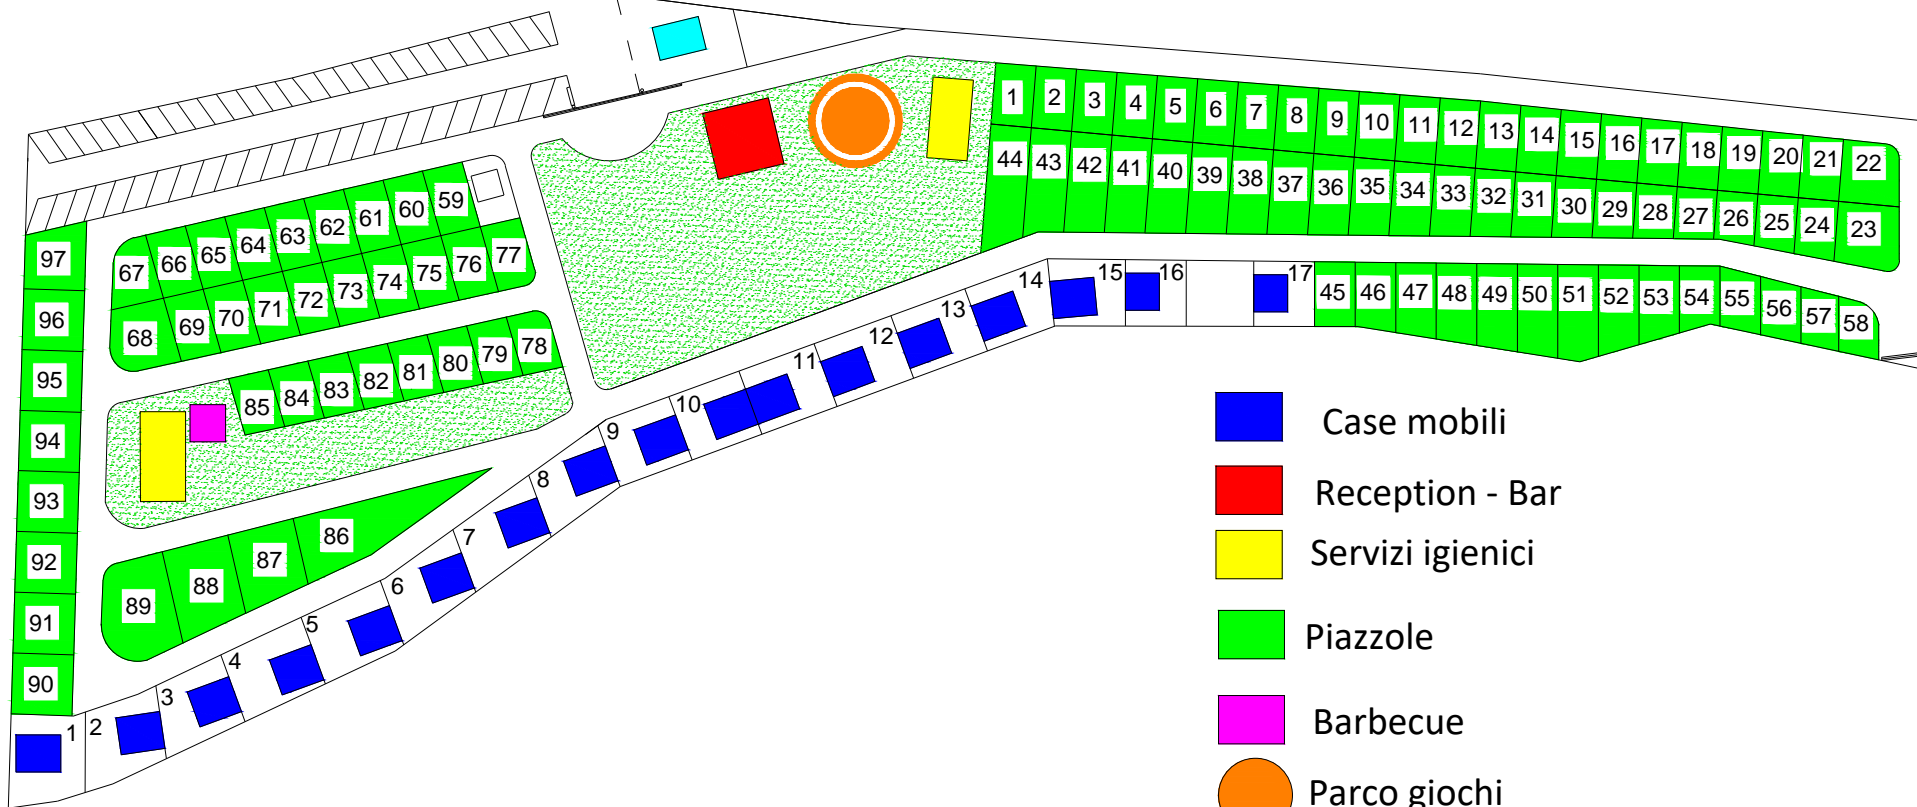

MARE  MARE

-  Case mobili
-  Reception - Bar
-  Servizi igienici
-  Piazzole
-  Barbecue
-  Parco giochi
-  Camper service

SCALA 1.500